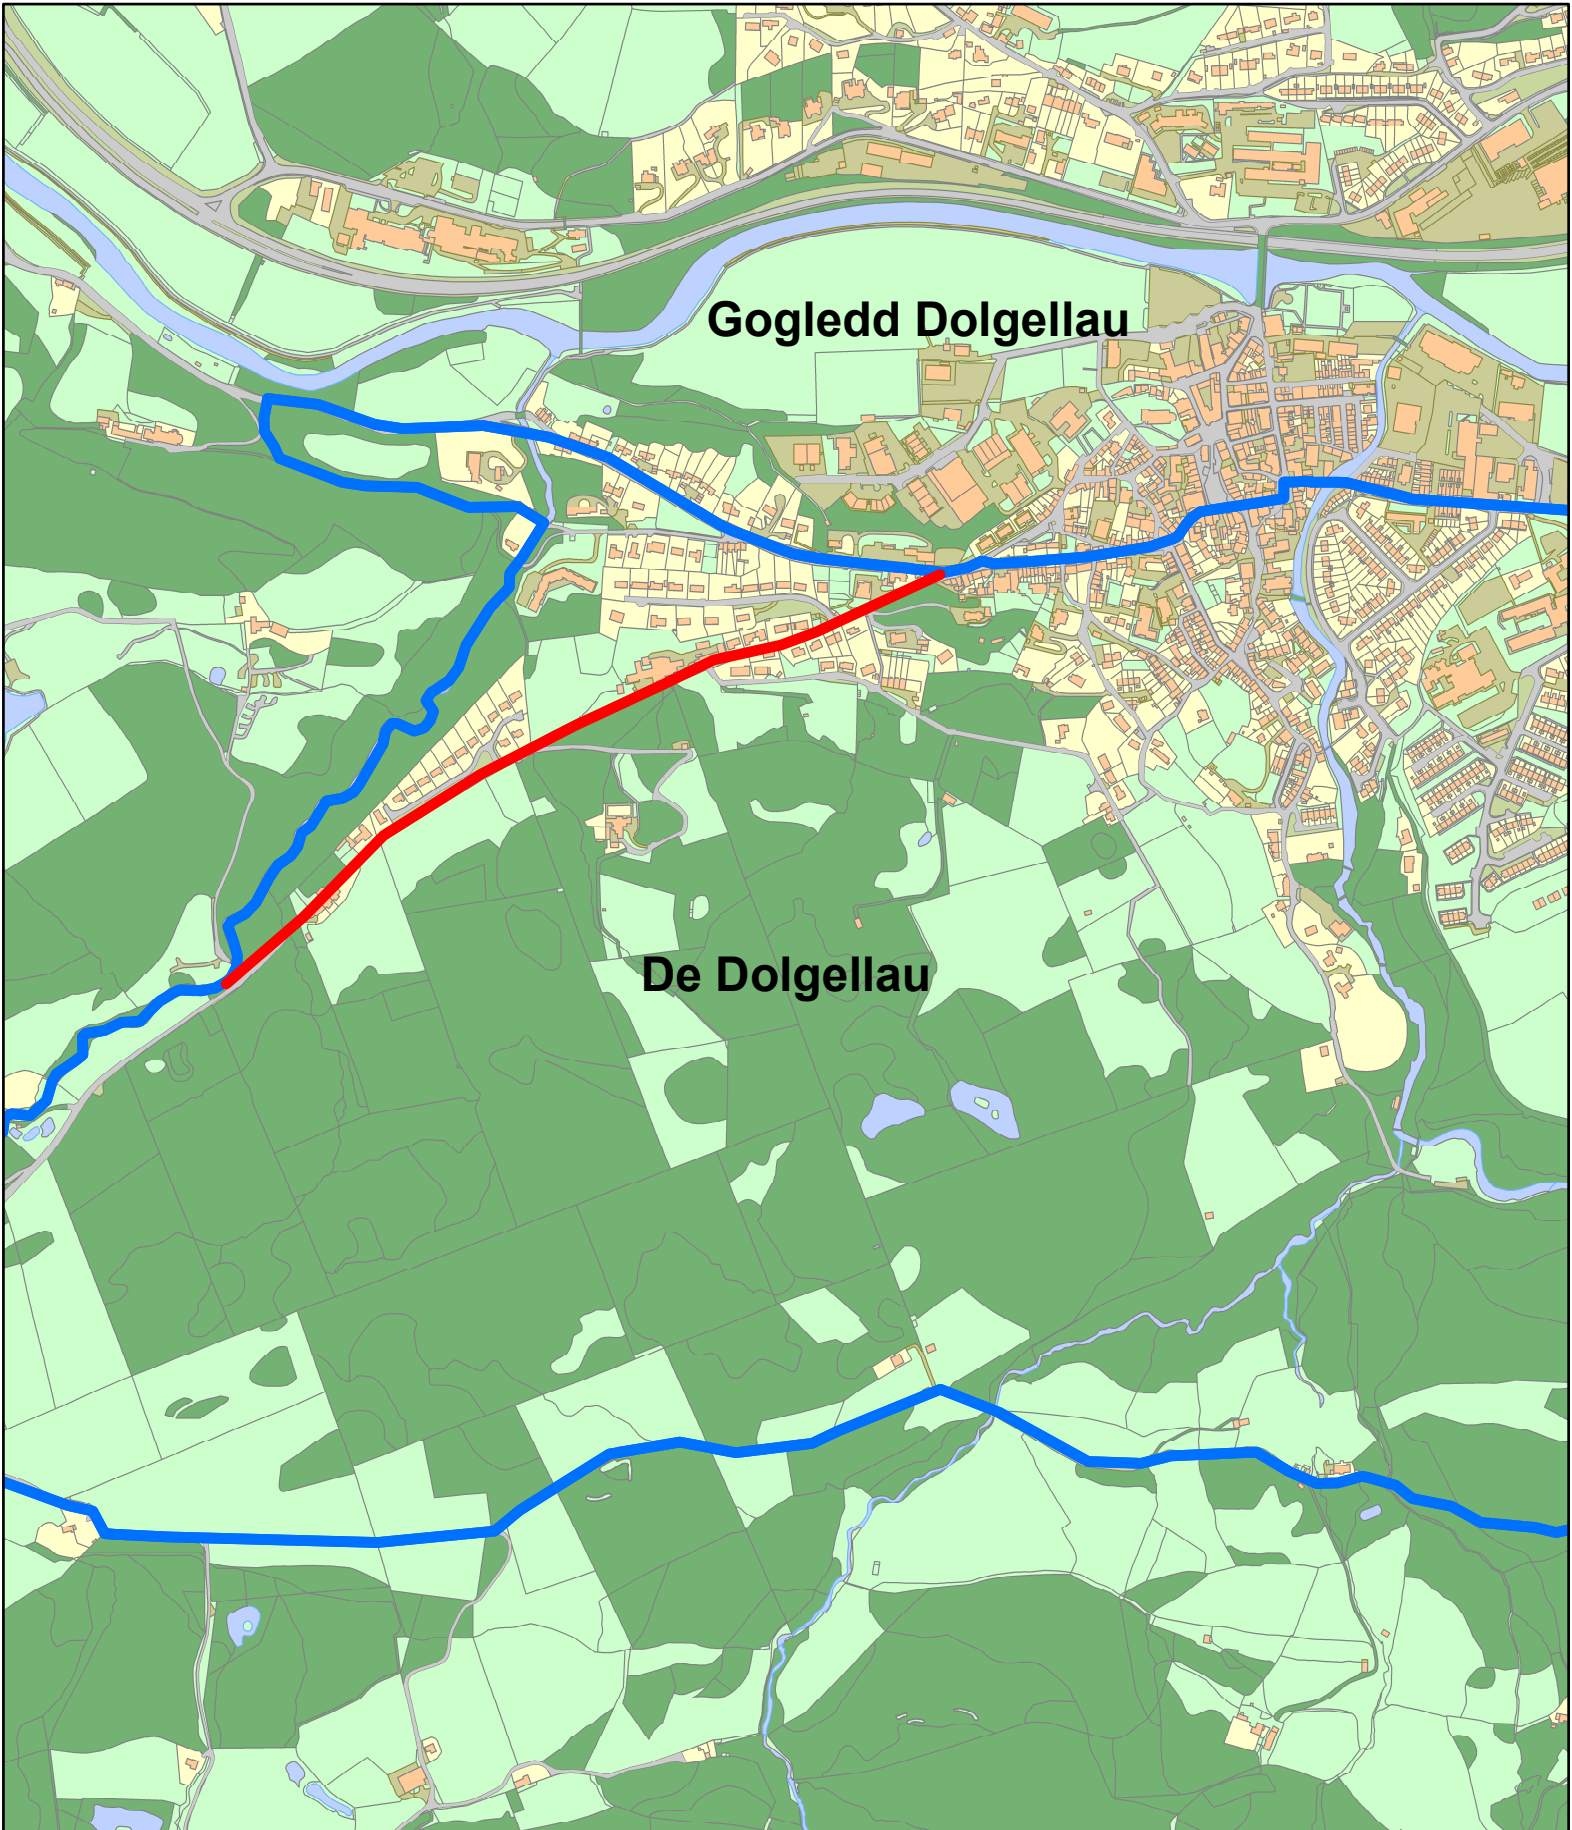

Ardal Dolgellau

Glas - ffin presennol
Coch - ffin newydd a gynnigir

Adran Cefnogaeth Gorfforaethol, Cyngor Gwynedd
© Hawlfraint y Goron a hawliau cronfa ddata 2018 Arolwg Ordanans 100023387